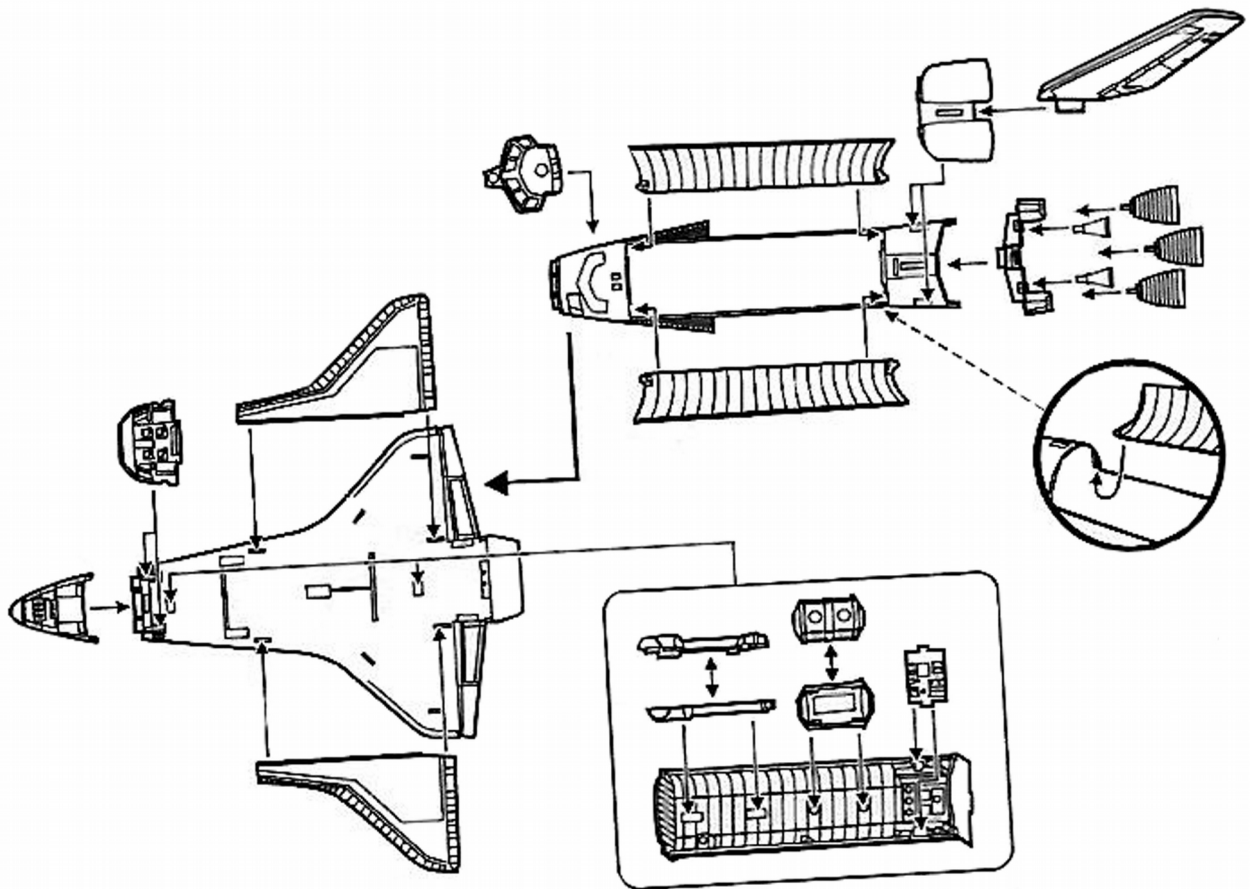

## Space Shuttle Navette spatiale Transbordador espacial C-9732

### Characteristics

4D puzzle  
Scale 1:20  
Pieces 26  
Measures 37,24 x 23,79 x 17,25 mm

**NOTE:** This kit is recommended for children from 8 years old, always accompanied by an adult.

**NOTE:** Ce kit est recommandé pour les enfants à partir de 8 ans, toujours accompagnés d'un adulte